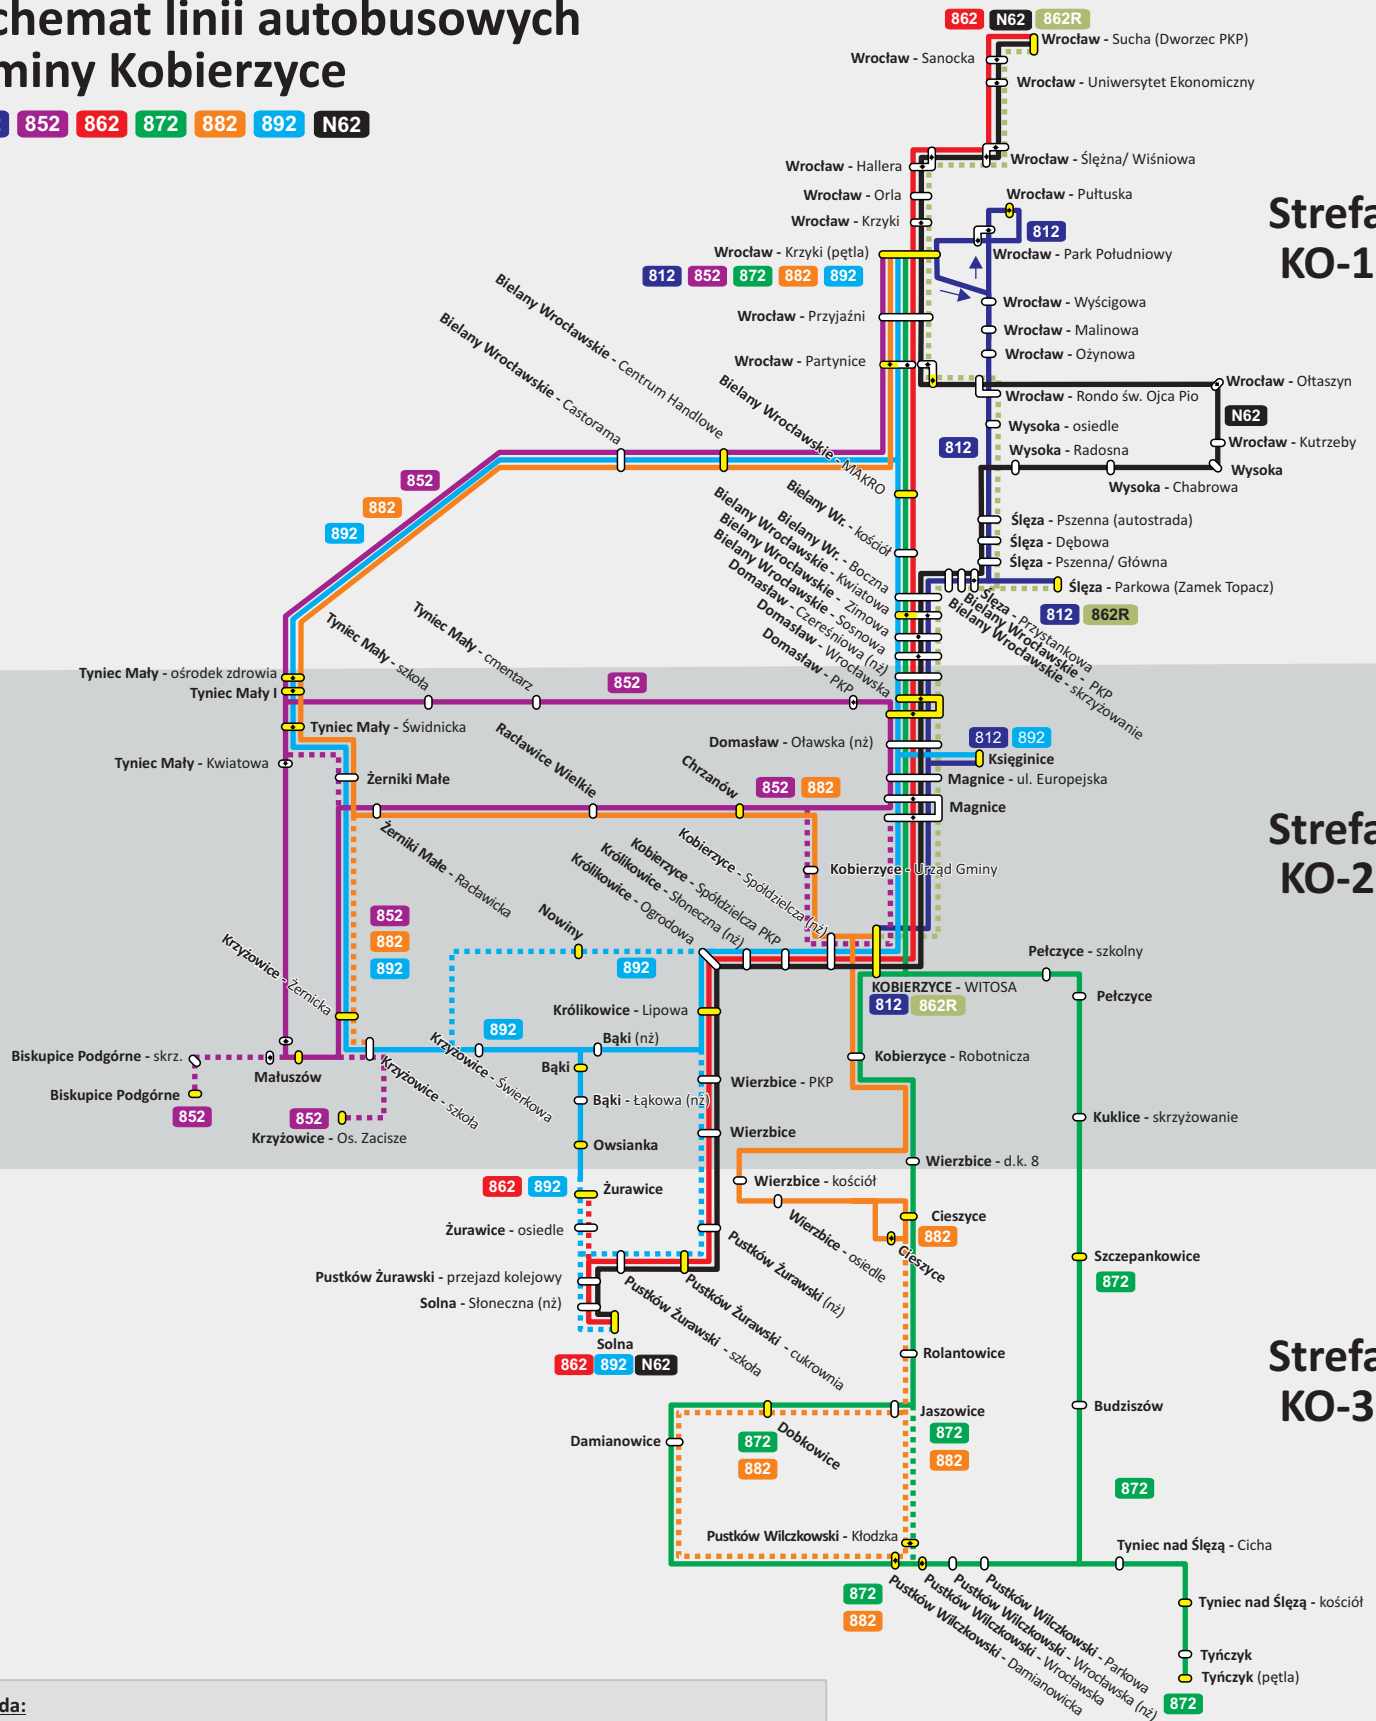

Schemat linii autobusowych gminy Kobierzyce

812 852 862 872 882 892 N62

Legenda:

- przystanek kontrolny
- przystanek dwukierunkowy
- przystanek jednokierunkowy
- trasa linii 812 (linia kursuje tylko w dni robocze)
- trasa linii 852/852A
- trasa linii 862
- trasa linii 872
- trasa linii 882 (linia kursuje tylko w dni robocze)
- trasa linii 892/892A
- trasa linii nocnej N62

linia nocna N62 kursuje w nocy: czwartek/piątek, piątek/ sobota oraz sobota/ niedziela

linia cyklobusowa 862 kursuje w dni wolne od pracy w okresie od 1 maja do 30 września

linia cyklobusowa 862 kursuje w dni wolne od pracy w okresie od 1 maja do 30 września